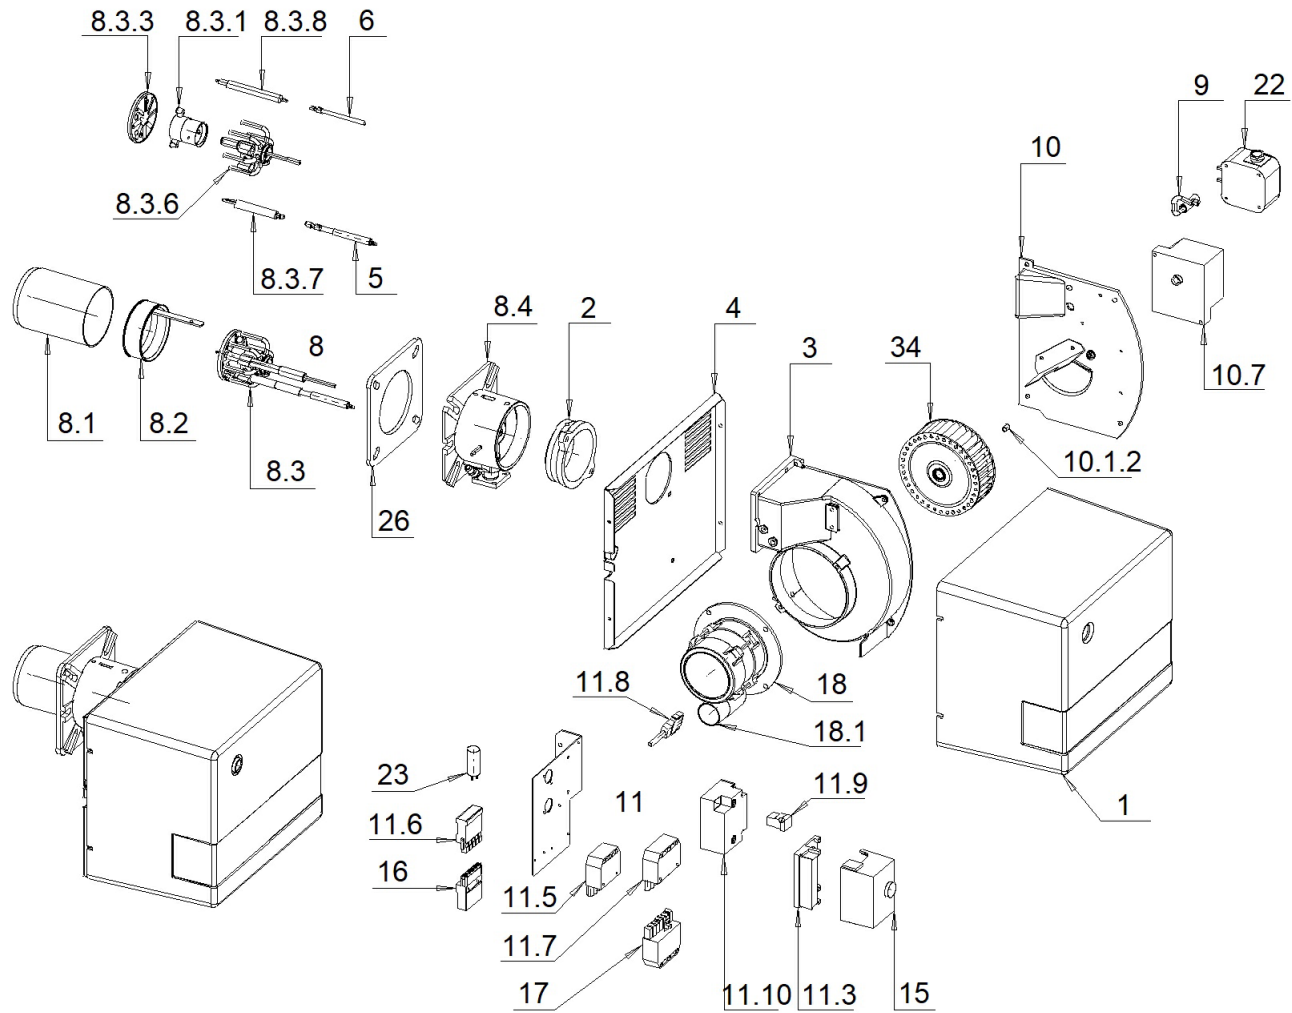

006782_1D

BRUCIATORE GAS_2

006782_1D

BRUCIATORE GAS_2

Pos.	Codice	Descrizione	Quantità minima ordinabile
1	011206_4	COFANO BRUCIATORE I. FBR ROSSO	1
2	013075	COLLARE	1
3	013340	CHIOCCIOLA	1
4	022421	FRONTALINO	1
5	040015_2	CAVO SONDA + SPINA D4	1
6	040207	CAVO A.T. CARBONIO Sez.1-D5 D4-D4	1
8	052553	Gr.TESTA	1
8.1	021590	BOCCAGLIO	1
8.2	052535	REGOLAZIONE TESTA Gr.Sald.	1
8.3	052557	KIT TESTA	1
8.3.1	013327	DIFFUSORE	1
8.3.3	021638	DISCO DI TURBOLENZA STAMPATO	1
8.3.6	052529	COLLETTORE Gr.Sald.	1
8.3.7	133204	SONDA DI IONIZZAZIONE	1
8.3.8	133223	ELETTRODO ACCENSIONE	1
8.4	052579	Gr.FLANGIA PORTABOCCAGLIO	1
9	054589	ATTACCO PRESSOSTATO ARIA Gr.Sald. + TUBETTO SILICONE	1
10	054614_2	Gr.COPERCHIO ASPIRAZIONE SIEMENS	1
10.1.2	220018	BOCCOLA CILINDRICA FB1-0508 D5x7x8	1
10.7	183640	SERVOMOTORE SIEMENS SQN91.140B2799 230V-50:60Hz	1
11	060333	CABLAGGIO BRUCIATORE SAT+TRE 1Nac230V-50Hz	1
11.3	111001	BASE APP. SIEMENS AGK11	1
11.5	118405	PRESA WIELAND ST18-6 (6 POLI.T)	1
11.6	118410	SPINA OK AL17.10 (5 POLI.T)	1

006782_1D

BRUCIATORE GAS_2

Pos.	Codice	Descrizione	Quantità minima ordinabile
11.7	118444	PRESA WIELAND ST18-7 (7 POLI.T)	1
11.8	119002	CAVO+CONNETTORE M-MT L570	1
11.9	189006	CAVO+CONNETTORE M-TR-DANFOSS L320	1
11.10	189007_2	TRASF. SATRONIC ZT931-D4 Cod.13134 1x14kV 230V-50:60Hz	1
12	071055	MANUALE ISTRUZIONI GAS _2 IT FBR-	1
13	076003	DICH. DI CONFORMITA - IGEFD FBR-	1
14	078396	SC.ELET.BRUCIATORE _2 IGEF 1Nac230V-50Hz SL-SQN	1
15	104010_2	APP. SIEMENS LME22.331C2 230V-50:60Hz	1
15.1	077374	MANUALE ISTRUZIONI APP. - - SIEMENS-N7101	1
16	118411	PRESA OK AL17.20 (5 POLI.T)	1
17	118445_4	SPINA ELET.PLAST. EP-7 (7 POLI.T)	1
18	158720	MOTORE SIMEL ZD6-2069-F1-2P 75W 230V-50Hz-0.55A-3.5uF-CL.B	1
18.1	118215	CONDENSATORE 3.5 uF-Vn450 D30x57-FASTON	1
22	172109	PRESSOSTATO DUNGS LGW3A2 0.4-3mbar	1
23	191342	FILTRO RAD. FC710Y2F 0.1uF(X2)+2x4-7nF+2.2MOhm-250V	1
26	229703	GUARNIZIONE FLANGIA BRUCIATORE	1
34	291002	VENTOLA (VECO) D133x45 RD MOZZO D12.7	1